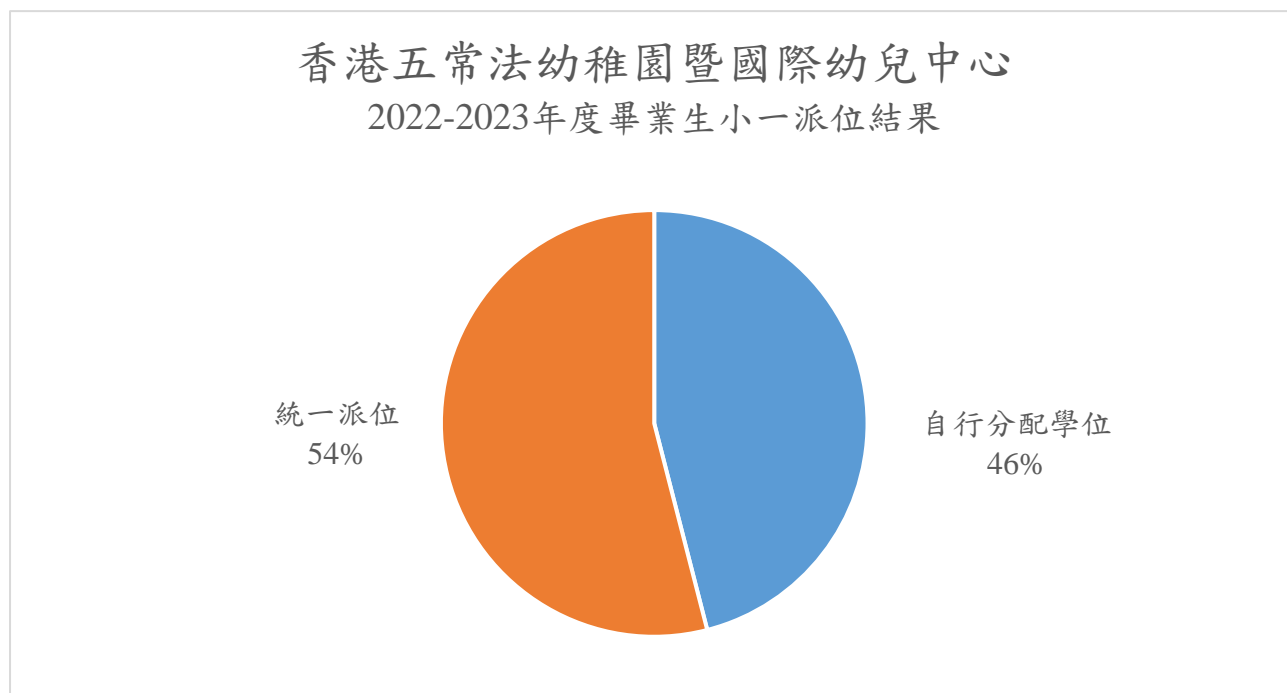

2022-2023 年度畢業生小一派位結果

備註:其他包括叩門

畢業生入讀本區校網小學	
上水宣道小學	寶血會培靈學校
曾梅千禧學校	香海正覺蓮社佛教正慧小學
香海正覺蓮社佛教陳式宏學校	東華三院曾憲備小學
五旬節于良發小學	五旬節靳茂生小學
東華三院馬錦燦紀念小學	李志達紀念學校
上水惠州公立學校	

畢業生入讀之其他校網小學	
培基小學	大埔舊墟公立學校(寶湖道)
啟思小學	