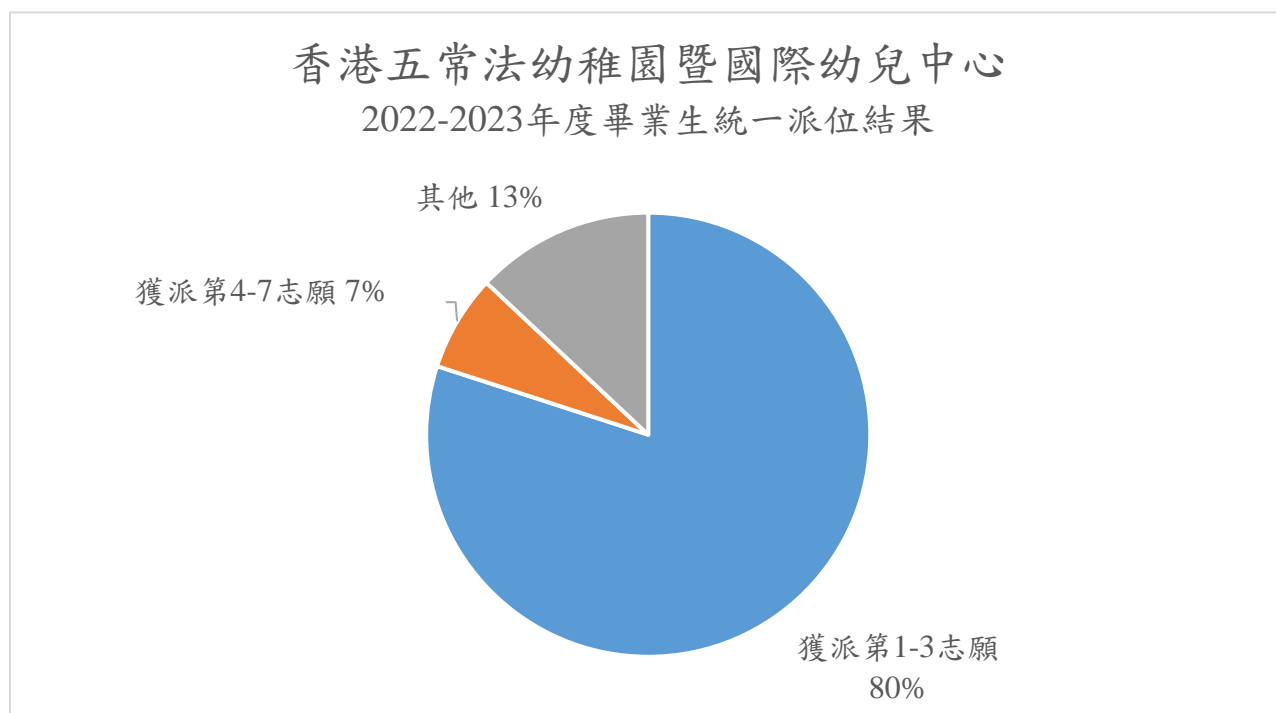

2022-2023 年度畢業生小一派位結果

備註:其他包括叩門

畢業生入讀本區校網小學	
上水宣道小學	寶血會培靈學校
曾梅千禧學校	香海正覺蓮社佛教正慧小學
香海正覺蓮社佛教陳式宏學校	東華三院曾憲備小學
五旬節于良發小學	五旬節靳茂生小學
東華三院馬錦燦紀念小學	李志達紀念學校
上水惠州公立學校	

畢業生入讀之其他校網小學	
培基小學	大埔舊墟公立學校(寶湖道)
啟思小學	